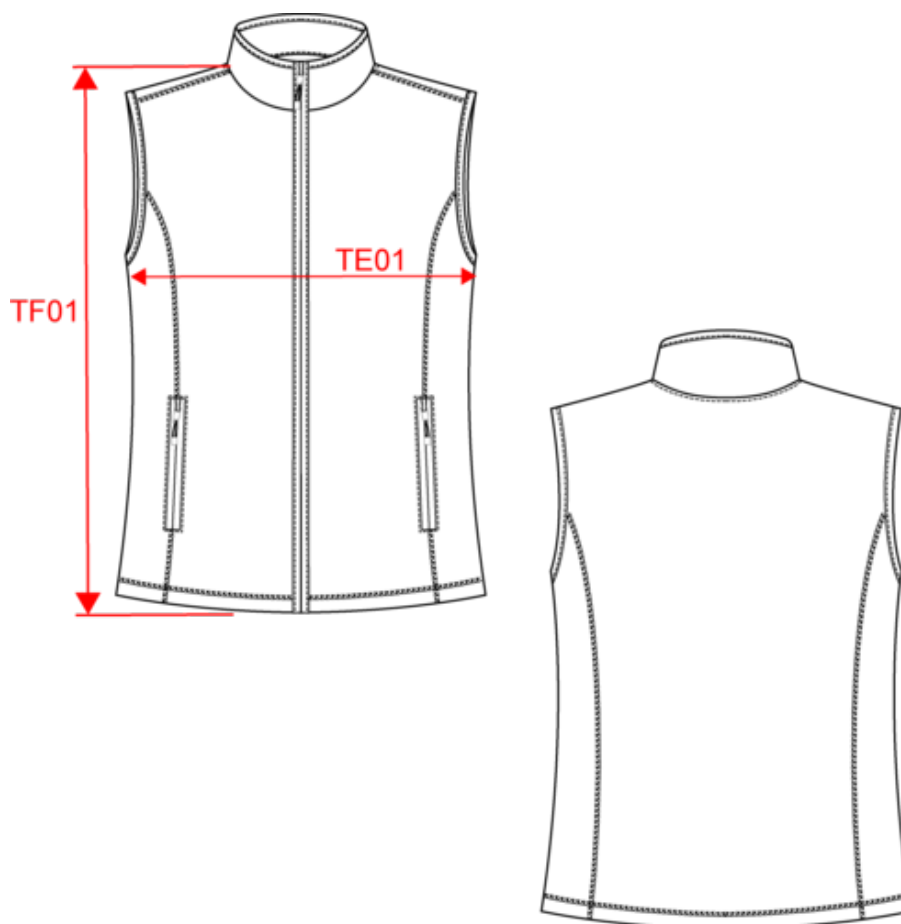

KARIBAN

K906

Mélo die > gilet micropolaire femme

- Léger et chaud à la fois.
- Coupe cintrée pour un tombé impeccable.
- Traitement anti boulochage : maintien aspect lisse et doux dans le temps

100 % polyester micropolaire antiboulochage. Fermeture zippée. Coupe cintrée. 2 poches zippées. Biais de finition col, emmanchures et zip. Certifié STANDARD 100 by OEKO-TEX® N° CQ1007/8, IFTH.

Mélodie > gilet micropolaire femme

Dimensions (cm)

Mesures en cm	XS	S	M	L	XL	XXL	3XL	4XL
TE01 - 1/2 largeur poitrine à 1.5cm de l'emmanchure	46.00	49.00	52.00	55.00	58.00	61.00	64.00	67.00
TF01 - Hauteur totale de l'HSP	58.25	60.25	62.25	64.25	66.25	68.25	70.25	72.25